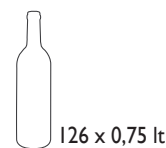

EKOFROST

STANDARD

- ✓ Anti appannamento / Low-e
- ✓ LED verticale 105 cm
Vertical LED 105 cm
- ✓ Termostato elettronico
Electronic thermostat
- ✓ Chiusura automatica porta
Self Closing
- ✓ Chiave e serratura
Lock & key
- ✓ 2 Piedini + 2 ruote
2 Feet + 2 Rollers

OPTIONAL

- Personalizzazione Laterali / Vetro
Side/Glass sticker
- Personalizzazione portaprezzo
Price holder sticker

EKG 390 VG

INFORMAZIONI TECNICHE / TECHNICAL INFORMATION

Classe climatica / Climate class	4
Temperatura / Temperature range	0° / 10° C
Frequenza / Frequency Voltaggio / Voltage	50Hz / 220 V
Consumo Energia / Energy consumption	2,50 kWh/24h
Assorbimento / Absorption	180 Watt
Volume netto / Net volume Volume lordo / Gross volume	365/390 lt
Dimensioni esterne (LxPxH) / External dimensions (WxDxH)	595x655x1830 mm
Dimensioni imballo (LxPxH) / Packaging dimensions (WxDxH)	650x670x1940 mm
Dimensioni Interne (LxPxH) / Inner dimensions (WxDxH)	505x460x1508 mm
Peso netto / Net weight Peso lordo / Gross weight	63/69 kg
Refrigerante / Refrigerant	R290
Mensole / Shelves	5 Ripiani/Shelves 493 x 360 mm
Ruote e piedini / Rollers and feet	2 + 2 pz/pc
Container 40' HQ	72 pz/pc
83m ³ autotreno / Truck	60 pz/pc
Personalizzazione Laterali / Side sticket	532 x 1790 mm
Personalizzazione Vetro / Glass sticker	500 x 1492 mm
Personalizzazione Mensole / Shelves sticker	490 x 20 mm